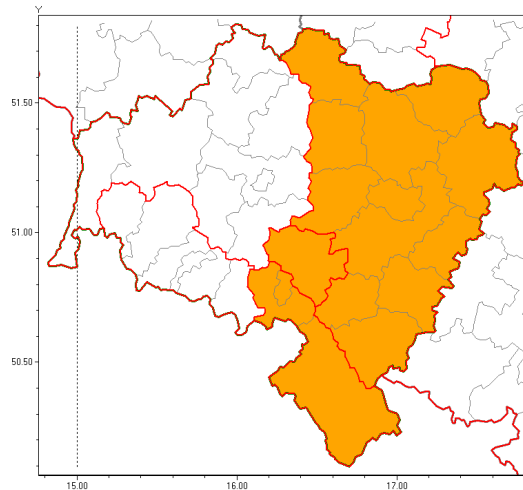

Zasięg ostrzeżenia w województwie

Burze z gradem

Ostrzeżenie meteorologiczne Nr 34

Nazwa biura	IMGW-PIB Biuro Prognoz Meteorologicznych we Wrocławiu
Zjawisko/stopień zagrożenia	Burze z gradem/ 2
Obszar	województwo dolnośląskie powiat widnicki
Ważność	od godz. 00:00 dnia 13.06.2019 do godz. 08:00 dnia 13.06.2019
Przebieg	Prognozuje się wystąpienie burz z opadami deszczu miejscami od 20 mm do 30 mm, lokalnie do 50 mm oraz porywami wiatru do 90 km/h. Miejscami grad.
Prawdopodobieństwo wystąpienia zjawiska(%)	80%
Uwagi	Brak.
Dyrektor synoptyk IMGW-PIB	Michał Mercik
Godzina i data wydania	godz. 12:20 dnia 12.06.2019
SMS	IMGW-PIB OSTRZEŻENIE: BURZE Z GRADEM/2 dolnośląskie/ widnicki od 00:00/13.06 do 08:00/13.06.2019 deszcz 50 mm, grad, porywy 90 km/h.